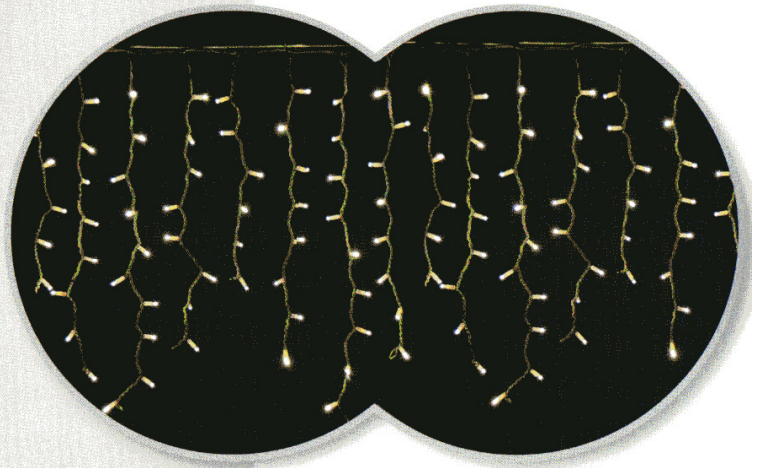

# TENDE A LED PROFESSIONALI

## Icicle professionali

Un gruppo di stalattiti a Led, chiamate ICICLE, pretende di allargare ulteriormente i confini della fantasia degli installatori e dei light designers: lunghissime catene leggere con una brillantezza pura ed assoluta con uno sviluppo "stalattitico" per una rivisitazione dell'immaginario glaciale. Realizzate in tre varianti di colore, sono la sintesi di selezione dei componenti, di affidabilità e resistenza, di resa luminosa stupefacente.

Icicle a Led IP44 con connettore maschio-femmina lunghezze (6 Led = 60 cm; 8 Led = 80 cm; 10 Led = 100 cm) totale 210 Led realizzate con cavo bianco H03RN-F 2x0,5 mm<sup>2</sup> cavo alimentazione bianco H05RN-F 2x1 mm<sup>2</sup>

**NOVITÀ**

**230V IP44**

**USO ESTERNO**

**Icicle professionali**

Codice	Descrizione	n.Led	Dim.	Watt	Max
<b>27 CADUTE A 3 DIFFERENTI LUNGHEZZE</b>					
4501132	27 steli con 10, 8, 6 Led bianchi	210	3 m	15	15 innesti
4501133	27 steli con 10, 8, 6 Led blu	210	3 m	15	15 innesti
4501134	27 steli con 10, 8, 6 Led warm	210	3 m	15	15 innesti