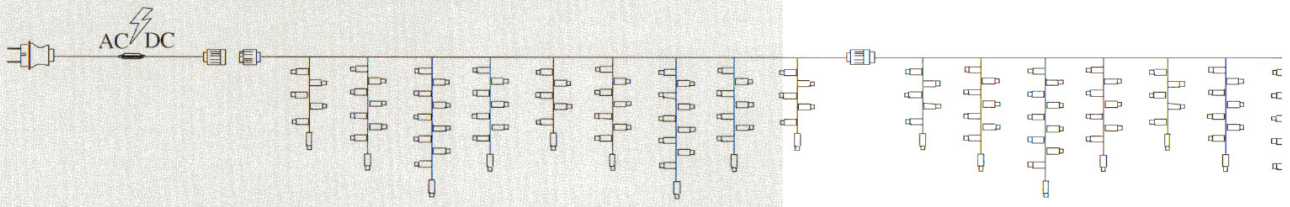

## Icicle professionali

Un gruppo di stalattiti a Led, chiamate ICICLE, pretende di allargare ulteriormente i confini della fantasia degli installatori e dei light designers: lunghissime catene leggere con una brillantezza pura ed assoluta con uno sviluppo "stalattitico" per una rivisitazione dell'immaginario glaciale. Realizzate in tre varianti di colore, sono la sintesi di selezione dei componenti, di affidabilità e resistenza, di resa luminosa stupefacente.

Icicle a Led IP44 con connettore maschio-femmina lunghezze (6 Led = 60 cm; 8 Led = 80 cm; 10 Led = 100 cm) totale 210 Led realizzate con cavo bianco H03RN-F 2x0,5 mm<sup>2</sup> cavo alimentazione bianco H05RN-F 2x1 mm<sup>2</sup>

**NOVITÀ**

**230V IP44**

**USO ESTERNO**

**Icicle professionali**

Codice	Descrizione	n.Led	Dim.	Watt	Max
<b>27 CADUTE A 3 DIFFERENTI LUNGHEZZE</b>					
4501132	27 steli con 10, 8, 6 Led bianchi	210	3 m	15	15 innesti
4501133	27 steli con 10, 8, 6 Led blu	210	3 m	15	15 innesti
4501134	27 steli con 10, 8, 6 Led warm	210	3 m	15	15 innesti