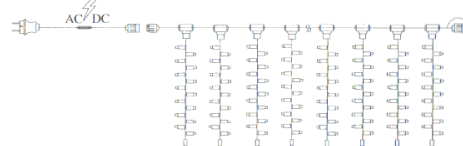

### Tende a Led

Prodotto rigorosamente in esecuzione IP44 per uso esterno. Questo nutrito gruppo di "tende", prodotte in varie dimensioni con tre esecuzioni di colore, per la realizzazione di addobbi e decori luminosi per piccole e grandi superfici; connettibilità "infinita", estrema affidabilità e qualità dei componenti utilizzati e lunga esperienza nel campo dell'illuminazione professionale, fanno di questa proposta una soluzione per tutti gli utilizzatori e per tutte le esigenze, anche le più particolari. Dedicate all'illuminazione di grande impatto scenografico, queste "tende" sono adatte per l'utilizzo all'esterno, anche nelle peggiori condizioni ambientali.

Il modello FLASH regala un effetto stellato di notevole richiamo e viene proposto in tutte le dimensioni.

- Confezione 1 pezzo

Tenda 2x1,5 m Max 15 innesti

Tenda 2x3 m Max 8 innesti  
Tenda 2x5 m Max 5 innesti

Intermittenze e giochi di luci in abbinamento (escluso modelli FLASH) con le centraline 4502065 e 4502067

- Cavo portante 20 innesti H05RN-F 2x1 mm<sup>2</sup> 300/500V
- Cavo alimentazione con spina Schuko H05RN-F 2x1 mm<sup>2</sup>
- Discese cavo bianco H03RN-F 0,5 mm<sup>2</sup>
- Connettori IP44 con crimpatura termoretratta 125°C