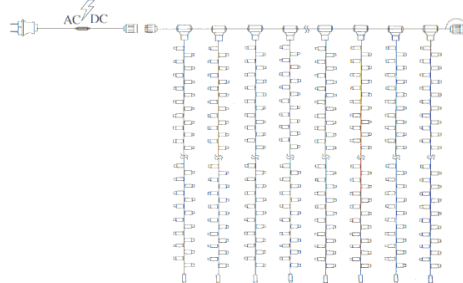

Il modello FLASH regala un effetto stellato di notevole richiamo e viene proposto in tutte le dimensioni.

- Confezione 1 pezzo

Tenda 2x1,5 m Max 15 innesti

Tenda 2x3 m Max 8 innesti  
Tenda 2x5 m Max 5 innesti

**230V IP44****USO ESTERNO**

<b>Tenda a Led prolungabili</b>					
Codice	Descrizione	n.Led	Dimensioni	Watt	Max
<b>KIT COMPLETI 2x1,5 m</b>					
4501120	20 steli x 15 Led warm	300	2x1,5 m	27	15 innesti
4501121	20 steli x 15 Led bianchi	300	2x1,5 m	27	15 innesti
4501122	20 steli x 15 Led blu	300	2x1,5 m	27	15 innesti
4501123	20 steli x 15 Led bianchi FLASH 240+60FLASH		2x1,5 m	27	15 innesti
<b>KIT COMPLETI 2x3 m</b>					
4501124	20 steli x 30 Led warm	600	2x3 m	50	8 innesti
4501125	20 steli x 30 Led bianchi	600	2x3 m	50	8 innesti
4501126	20 steli x 30 Led blu	600	2x3 m	50	8 innesti
4501127	20 steli x 30 Led bianchi FLASH 480+20FLASH		2x3 m	50	8 innesti
<b>KIT COMPLETI 2x5 m</b>					
4501128	20 steli x 50 Led warm	1000	2x5 m	80	5 innesti
4501129	20 steli x 50 Led bianchi	1000	2x5 m	80	5 innesti
4501130	20 steli x 50 Led blu	1000	2x5 m	80	5 innesti
4501131	20 steli x 50 Led bianchi FLASH 800+200FLASH		2x5 m	80	5 innesti
<b>STELI SINGOLI</b>					
4501138	Stelo 70 Led warm	70	7 m	5	60 steli
4501139	Stelo 70 Led bianchi	70	7 m	5	60 steli
4501140	Stelo 70 Led blu	70	7 m	5	60 steli
<ul style="list-style-type: none"> <li>• Confezione 1 pezzo</li> </ul>					

Intermittenze e giochi di luci in abbinamento (escluso modelli FLASH) con le centraline 4502065 e 4502067

- Cavo portante 20 innesti H05RN-F 2x1 mm<sup>2</sup> 300/500V
- Cavo alimentazione con spina Schuko H05RN-F 2x1 mm<sup>2</sup>
- Discese cavo bianco H03RN-F 0,5 mm<sup>2</sup>
- Connettori IP44 con crimpatura termoretratta 125°C